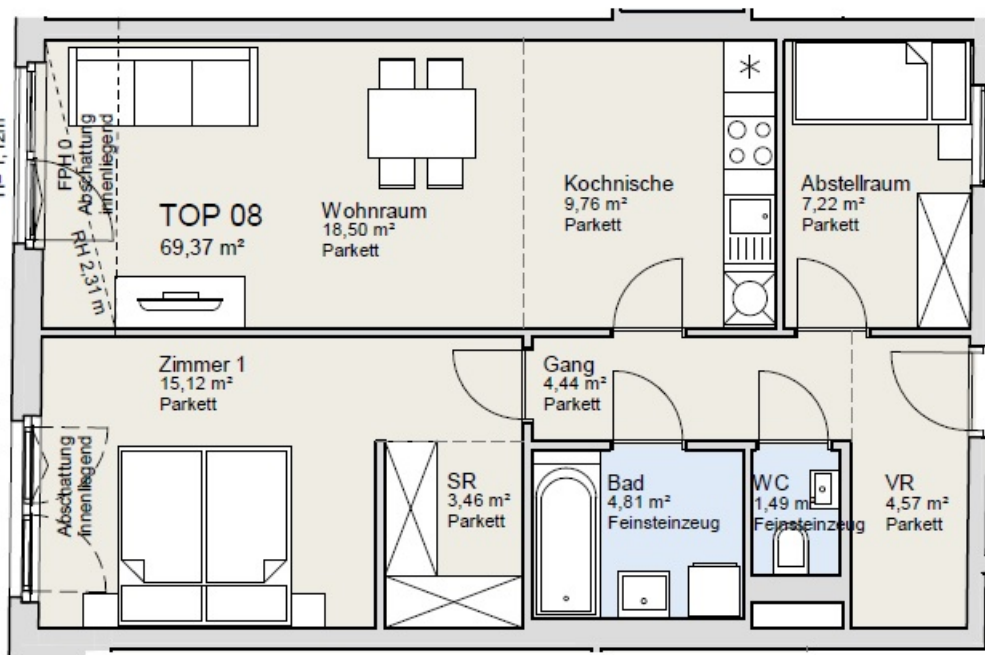

Glasbrüstung  
H= 1,12m

Wohnraum	18,5 m <sup>2</sup>
Zimmer 1	15,12 m <sup>2</sup>
Kochnische	9,76 m <sup>2</sup>
Abstellraum	7,22 m <sup>2</sup>
Bad	4,81 m <sup>2</sup>
VR	4,57 m <sup>2</sup>
Gang	4,44 m <sup>2</sup>
SR	3,46 m <sup>2</sup>
WC	1,49 m <sup>2</sup>
<hr/>	
	69,37 m <sup>2</sup>

ER 08 2,31 m<sup>2</sup>